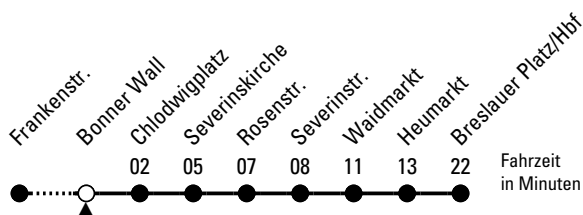

Abfahrten
auf Ihr Handy:
QR-Code abfotografieren

132

Richtung **Breslauer Platz/Hbf**

über Chlodwigplatz - Heumarkt

AbfahrtsHaltestelle: Bonner Wall

Gültig ab 11.12.2022

ohne Gewähr

🕒	Montag - Freitag	Samstag	Sonn- und Feiertag	🕒
0	11 41	11 41	11 41	0
1	--	11 41	11 41	1
2	--	11 41	11 41	2
3	--	11 41	11 41	3
4	36 56	11 52	11 41	4
5	16 36 56	22 37 52	11 41	5
6	16 36 56	07 22 37 52	11 41	6
7	06 16 26 36 46 56	07 22 37 52	11 41	7
8	06 16 26 36 46 56	07 22 37 52	11 41	8
9	06 16 26 36 46 56	07 22 36 46 56	11 25 40 55	9
10	06 16 26 36 46 56	06 16 26 36 46 56	10 25 40 55	10
11	06 16 26 36 46 56	06 16 26 36 46 56	10 25 40 55	11
12	06 16 26 36 46 56	06 16 26 36 46 56	10 22 37 52	12
13	06 16 26 36 46 56	06 16 26 36 46 56	07 22 37 52	13
14	06 16 26 36 46 56	06 16 26 36 46 56	07 22 37 52	14
15	06 16 26 36 46 56	06 16 26 36 46 56	07 22 37 52	15
16	06 16 26 36 46 56	06 16 26 36 46 56	07 22 37 52	16
17	06 16 26 36 46 56	06 16 26 36 46 56	07 22 37 52	17
18	06 16 26 36 46 56	06 16 26 36 46 56	07 22 37 52	18
19	06 16 26 36 46 55	06 16 26 36 46 55	07 22 40 55	19
20	10 25 40 55	10 25 40 55	10 25 40 55	20
21	10 25 40 55	10 25 40 55	10 25 40 55	21
22	10 25 40 55	10 25 40 55	10 25 40 55	22
23	11 41	11 41	11 41	23