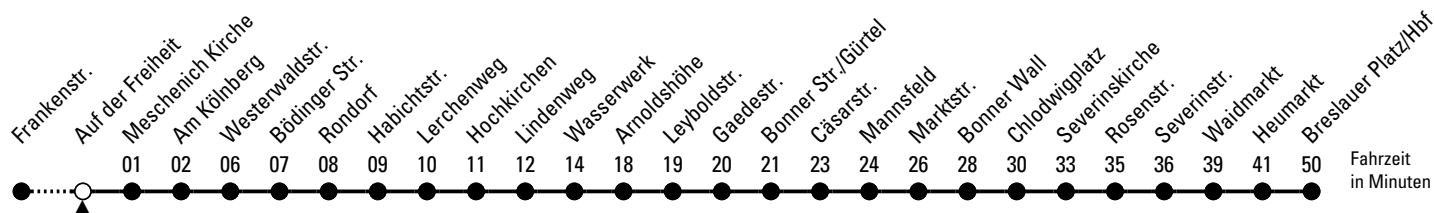

132

Richtung **Breslauer Platz/Hbf**

über Rondorf - Arnoldshöhe - Bonner Str. - Chlodwigplatz - Heumarkt

AbfahrtsHaltestelle: Auf der Freiheit

Gültig ab 11.12.2022

ohne Gewähr

🕒	Montag - Freitag	Samstag	Sonn- und Feiertag	🕒
0	20	20 50	20 50	0
1	--	20 50	20 50	1
2	--	20 50	20 50	2
3	--	20 50	20 50	3
4	28 48	--	--	4
5	08 28 48	11 26 56	--	5
6	08 28 38 48 58	26 56	50	6
7	08 18 28 38 48 58	26 56	50	7
8	08 18 28 38 48 58	11 26 41 56	50	8
9	08 18 38 58	08 18 28 38 48 58	17 47	9
10	18 38 58	08 18 28 38 48 58	17 47	10
11	18 38 58	08 18 28 38 48 58	17 47	11
12	18 38 48 58	08 18 28 38 48 58	26 56	12
13	08 18 28 38 48 58	08 18 28 38 48 58	26 56	13
14	08 18 28 38 48 58	08 18 28 38 48 58	26 56	14
15	08 18 28 38 48 58	08 18 28 38 48 58	26 56	15
16	08 18 28 38 48 58	08 18 28 38 48 58	26 56	16
17	08 18 28 38 48 58	08 18 28 38 48 58	26 56	17
18	08 18 28 38 48 58	08 18 28 38 48 58	26 56	18
19	08 18 33 48	08 18 33 48	18 48	19
20	03 18 33 48	03 18 33 48	18 48	20
21	03 18 33 48	03 18 33 48	18 48	21
22	18 50	18 50	18 50	22
23	20 50	20 50	20 50	23

Bitte beachten Sie die Sonderfahrpläne für Weihnachten, Silvester und Karneval.

Weitere Informationen: KVB-Kundencenter und www.kvb.koeln

Sprechender Fahrplan: 0800 3 504030 (kostenlos)

Schlaue Nummer: 0800 6 504030 (kostenlos)

Abfahrten
auf Ihr Handy:
QR-Code abtografieren