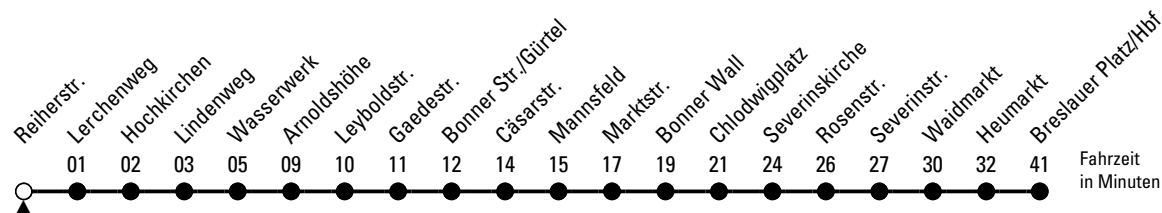

132

Richtung **Breslauer Platz/Hbf** über Arnoldshöhe - Bonner Str. - Chlodwigplatz - Heumarkt

AbfahrtsHaltestelle: Reierstr.

Gültig ab 11.12.2022

ohne Gewähr

🕒	Montag - Freitag	Samstag	Sonn- und Feiertag	🕒
0	--	--	--	0
1	--	--	--	1
2	--	--	--	2
3	--	--	--	3
4	--	--	--	4
5	--	--	56	5
6	--	49	26	6
7	--	19 49	26	7
8	--	--	26	8
9	37 57	--	09 39	9
10	17 37 57	--	09 39	10
11	17 37 57	--	09 39	11
12	17 37	--	04 19 49	12
13	--	--	19 49	13
14	--	--	19 49	14
15	--	--	19 49	15
16	--	--	19 49	16
17	--	--	19 49	17
18	--	--	19 49	18
19	--	--	39	19
20	--	--	09 39	20
21	--	--	09 39	21
22	09 39	09 39	09 39	22
23	--	--	--	23

Bitte beachten Sie die Sonderfahrpläne für Weihnachten, Silvester und Karneval.
Weitere Informationen: KVB-Kundencenter und www.kvb.koeln
Sprechender Fahrplan: 0800 3 504030 (kostenlos)
Schlaue Nummer: 0800 6 504030 (kostenlos)

Abfahrten
auf Ihr Handy:
QR-Code abfotografieren