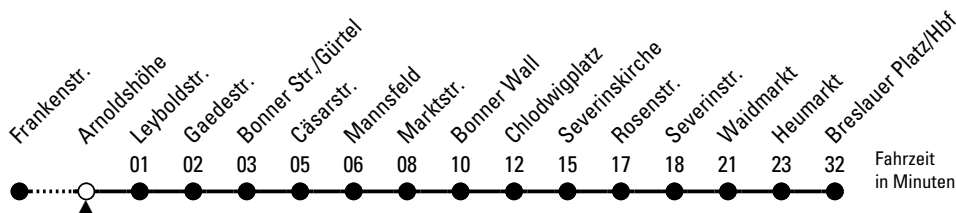

Abfahrten auf Ihr Handy:
QR-Code abfotografieren

132

Richtung **Breslauer Platz/Hbf**

über Bonner Str. - Chlodwigplatz - Heumarkt

AbfahrtsHaltestelle: Arnoldshöhe

Gültig ab 11.12.2022

ohne Gewähr

🕒	Montag - Freitag	Samstag	Sonn- und Feiertag	🕒
0	03 33	03 33	03 33	0
1	--	03 33	03 33	1
2	--	03 33	03 33	2
3	--	03 33	03 33	3
4	46	03	03	4
5	06 26 46	13 28 43 58	--	5
6	06 26 46 56	13 28 43 58	03 33	6
7	06 16 26 36 46 56	13 28 43 58	03 33	7
8	06 16 26 36 46 56	13 28 43 58	03 33	8
9	06 16 26 36 46 56	13 26 36 46 56	03 17 32 47	9
10	06 16 26 36 46 56	06 16 26 36 46 56	02 17 32 47	10
11	06 16 26 36 46 56	06 16 26 36 46 56	02 17 32 47	11
12	06 16 26 36 46 56	06 16 26 36 46 56	02 13 28 43 58	12
13	06 16 26 36 46 56	06 16 26 36 46 56	13 28 43 58	13
14	06 16 26 36 46 56	06 16 26 36 46 56	13 28 43 58	14
15	06 16 26 36 46 56	06 16 26 36 46 56	13 28 43 58	15
16	06 16 26 36 46 56	06 16 26 36 46 56	13 28 43 58	16
17	06 16 26 36 46 56	06 16 26 36 46 56	13 28 43 58	17
18	06 16 26 36 46 56	06 16 26 36 46 56	13 28 43 58	18
19	06 16 26 36 47	06 16 26 36 47	13 32 47	19
20	02 17 32 47	02 17 32 47	02 17 32 47	20
21	02 17 32 47	02 17 32 47	02 17 32 47	21
22	02 17 32 47	02 17 32 47	02 17 32 47	22
23	03 33	03 33	03 33	23