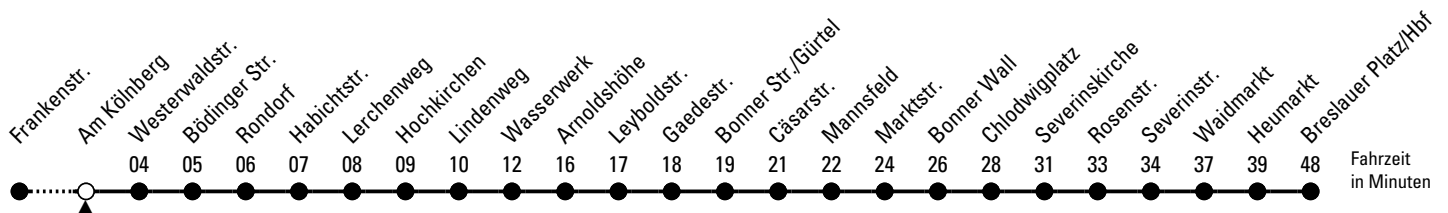

132

Richtung **Breslauer Platz/Hbf**

über Rondorf - Arnoldshöhe - Bonner Str. - Chlodwigplatz - Heumarkt

AbfahrtsHaltestelle: Am Kölnberg

Gültig ab 11.12.2022

ohne Gewähr

🕒	Montag - Freitag	Samstag	Sonn- und Feiertag	🕒
0	21	21 51	21 51	0
1	--	21 51	21 51	1
2	--	21 51	21 51	2
3	--	21 51	21 51	3
4	31 51	--	--	4
5	11 31 51	13 28 58	--	5
6	11 31 41 51	28 58	51	6
7	01 11 21 31 41 51	28 58	51	7
8	01 11 21 31 41 51	13 28 43 58	51	8
9	01 11 21 41	11 21 31 41 51	18 48	9
10	01 21 41	01 11 21 31 41 51	18 48	10
11	01 21 41	01 11 21 31 41 51	18 48	11
12	01 21 41 51	01 11 21 31 41 51	28 58	12
13	01 11 21 31 41 51	01 11 21 31 41 51	28 58	13
14	01 11 21 31 41 51	01 11 21 31 41 51	28 58	14
15	01 11 21 31 41 51	01 11 21 31 41 51	28 58	15
16	01 11 21 31 41 51	01 11 21 31 41 51	28 58	16
17	01 11 21 31 41 51	01 11 21 31 41 51	28 58	17
18	01 11 21 31 41 51	01 11 21 31 41 51	28 58	18
19	01 11 21 34 49	01 11 21 34 49	19 49	19
20	04 19 34 49	04 19 34 49	19 49	20
21	04 19 34 49	04 19 34 49	19 49	21
22	19 51	19 51	19 51	22
23	21 51	21 51	21 51	23

Bitte beachten Sie die Sonderfahrpläne für Weihnachten, Silvester und Karneval.

Weitere Informationen: KVB-Kundencenter und www.kvb.koeln

Sprechender Fahrplan: 0800 3 504030 (kostenlos)

Schlaue Nummer: 0800 6 504030 (kostenlos)

Abfahrten
auf Ihr Handy:
QR-Code abtografieren