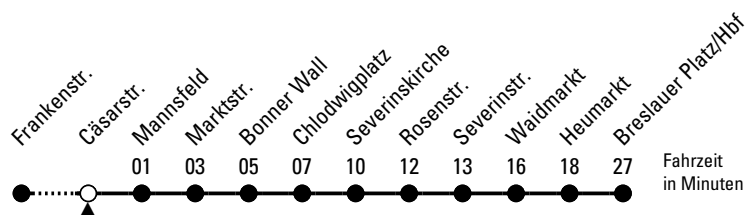

Abfahrten auf Ihr Handy: QR-Code abfotografieren

132

Richtung **Breslauer Platz/Hbf**

über Chlodwigplatz - Heumarkt

AbfahrtsHaltestelle: Cäsarstr.

Gültig ab 11.12.2022

ohne Gewähr

🕒	Montag - Freitag	Samstag	Sonn- und Feiertag	🕒
0	07 37	07 37	07 37	0
1	--	07 37	07 37	1
2	--	07 37	07 37	2
3	--	07 37	07 37	3
4	51	07	07	4
5	11 31 51	17 32 47	--	5
6	11 31 51	02 17 32 47	07 37	6
7	01 11 21 31 41 51	02 17 32 47	07 37	7
8	01 11 21 31 41 51	02 17 32 47	07 37	8
9	01 11 21 31 41 51	02 17 31 41 51	07 21 36 51	9
10	01 11 21 31 41 51	01 11 21 31 41 51	06 21 36 51	10
11	01 11 21 31 41 51	01 11 21 31 41 51	06 21 36 51	11
12	01 11 21 31 41 51	01 11 21 31 41 51	06 17 32 47	12
13	01 11 21 31 41 51	01 11 21 31 41 51	02 17 32 47	13
14	01 11 21 31 41 51	01 11 21 31 41 51	02 17 32 47	14
15	01 11 21 31 41 51	01 11 21 31 41 51	02 17 32 47	15
16	01 11 21 31 41 51	01 11 21 31 41 51	02 17 32 47	16
17	01 11 21 31 41 51	01 11 21 31 41 51	02 17 32 47	17
18	01 11 21 31 41 51	01 11 21 31 41 51	02 17 32 47	18
19	01 11 21 31 41 51	01 11 21 31 41 51	02 17 36 51	19
20	06 21 36 51	06 21 36 51	06 21 36 51	20
21	06 21 36 51	06 21 36 51	06 21 36 51	21
22	06 21 36 51	06 21 36 51	06 21 36 51	22
23	07 37	07 37	07 37	23