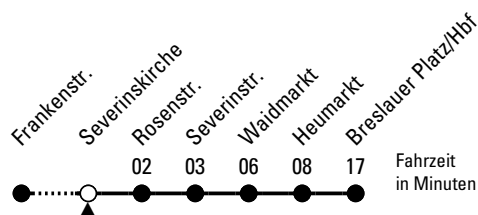

Abfahrten auf Ihr Handy: QR-Code abfotografieren

132

Richtung **Breslauer Platz/Hbf**

über Heumarkt

AbfahrtsHaltestelle: Severinskirche

Gültig ab 11.12.2022

ohne Gewähr

🕒	Montag - Freitag	Samstag	Sonn- und Feiertag	🕒
0	15 45	15 45	15 45	0
1	--	15 45	15 45	1
2	--	15 45	15 45	2
3	--	15 45	15 45	3
4	41	15 57	15 45	4
5	01 21 41	27 42 57	15 45	5
6	01 21 41	12 27 42 57	15 45	6
7	01 11 21 31 41 51	12 27 42 57	15 45	7
8	01 11 21 31 41 51	12 27 42 57	15 45	8
9	01 11 21 31 41 51	12 27 41 51	15 30 45	9
10	01 11 21 31 41 51	01 11 21 31 41 51	00 15 30 45	10
11	01 11 21 31 41 51	01 11 21 31 41 51	00 15 30 45	11
12	01 11 21 31 41 51	01 11 21 31 41 51	00 15 27 42 57	12
13	01 11 21 31 41 51	01 11 21 31 41 51	12 27 42 57	13
14	01 11 21 31 41 51	01 11 21 31 41 51	12 27 42 57	14
15	01 11 21 31 41 51	01 11 21 31 41 51	12 27 42 57	15
16	01 11 21 31 41 51	01 11 21 31 41 51	12 27 42 57	16
17	01 11 21 31 41 51	01 11 21 31 41 51	12 27 42 57	17
18	01 11 21 31 41 51	01 11 21 31 41 51	12 27 42 57	18
19	01 11 21 31 41 51	01 11 21 31 41 51	12 27 45	19
20	00 15 30 45	00 15 30 45	00 15 30 45	20
21	00 15 30 45	00 15 30 45	00 15 30 45	21
22	00 15 30 45	00 15 30 45	00 15 30 45	22
23	00 15 45	00 15 45	00 15 45	23