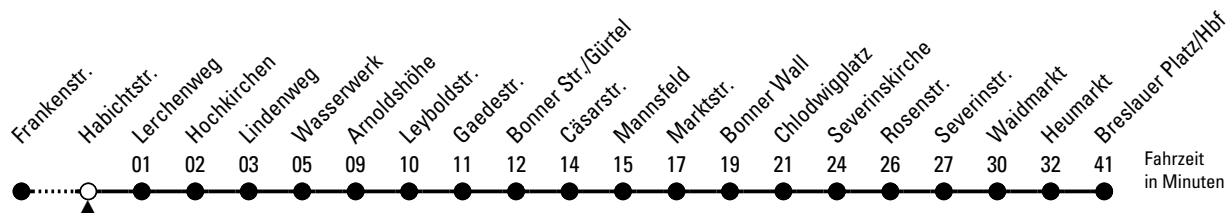

132

Richtung **Breslauer Platz/Hbf** über Arnoldshöhe - Bonner Str. - Chlodwigplatz - Heumarkt

AbfahrtsHaltestelle: Habichtstr.

Gültig ab 11.12.2022

ohne Gewähr

🕒	Montag - Freitag	Samstag	Sonn- und Feiertag	🕒
0	26	26 56	26 56	0
1	--	26 56	26 56	1
2	--	26 56	26 56	2
3	--	26 56	26 56	3
4	37 57	--	--	4
5	17 37 57	19 34	--	5
6	17 37 47 57	04 34	56	6
7	07 17 27 37 47 57	04 34	56	7
8	07 17 27 37 47 57	04 19 34 49	56	8
9	07 17 27 47	04 17 27 37 47 57	24 54	9
10	07 27 47	07 17 27 37 47 57	24 54	10
11	07 27 47	07 17 27 37 47 57	24 54	11
12	07 27 47 57	07 17 27 37 47 57	34	12
13	07 17 27 37 47 57	07 17 27 37 47 57	04 34	13
14	07 17 27 37 47 57	07 17 27 37 47 57	04 34	14
15	07 17 27 37 47 57	07 17 27 37 47 57	04 34	15
16	07 17 27 37 47 57	07 17 27 37 47 57	04 34	16
17	07 17 27 37 47 57	07 17 27 37 47 57	04 34	17
18	07 17 27 37 47 57	07 17 27 37 47 57	04 34	18
19	07 17 27 39 54	07 17 27 39 54	04 24 54	19
20	09 24 39 54	09 24 39 54	24 54	20
21	09 24 39 54	09 24 39 54	24 54	21
22	24 56	24 56	24 56	22
23	26 56	26 56	26 56	23

Bitte beachten Sie die Sonderfahrpläne für Weihnachten, Silvester und Karneval.
Weitere Informationen: KVB-Kundencenter und www.kvb.koeln
Sprechender Fahrplan: 0800 3 504030 (kostenlos)
Schlaue Nummer: 0800 6 504030 (kostenlos)

Abfahrten
auf Ihr Handy:
QR-Code abfotografieren