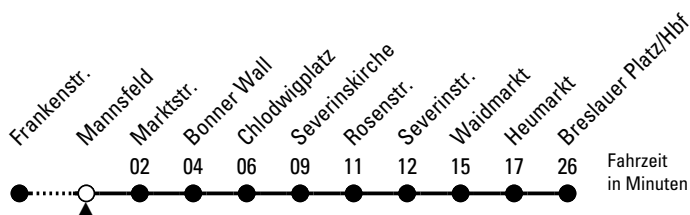

Abfahrten
auf Ihr Handy:
QR-Code abfotografieren

132

Richtung **Breslauer Platz/Hbf**

über Chlodwigplatz - Heumarkt

AbfahrtsHaltestelle: Mannsfeld

Gültig ab 11.12.2022

ohne Gewähr

🕒	Montag - Freitag	Samstag	Sonn- und Feiertag	🕒
0	08 38	08 38	08 38	0
1	--	08 38	08 38	1
2	--	08 38	08 38	2
3	--	08 38	08 38	3
4	52	08	08	4
5	12 32 52	18 33 48	--	5
6	12 32 52	03 18 33 48	08 38	6
7	02 12 22 32 42 52	03 18 33 48	08 38	7
8	02 12 22 32 42 52	03 18 33 48	08 38	8
9	02 12 22 32 42 52	03 18 32 42 52	08 22 37 52	9
10	02 12 22 32 42 52	02 12 22 32 42 52	07 22 37 52	10
11	02 12 22 32 42 52	02 12 22 32 42 52	07 22 37 52	11
12	02 12 22 32 42 52	02 12 22 32 42 52	07 18 33 48	12
13	02 12 22 32 42 52	02 12 22 32 42 52	03 18 33 48	13
14	02 12 22 32 42 52	02 12 22 32 42 52	03 18 33 48	14
15	02 12 22 32 42 52	02 12 22 32 42 52	03 18 33 48	15
16	02 12 22 32 42 52	02 12 22 32 42 52	03 18 33 48	16
17	02 12 22 32 42 52	02 12 22 32 42 52	03 18 33 48	17
18	02 12 22 32 42 52	02 12 22 32 42 52	03 18 33 48	18
19	02 12 22 32 42 52	02 12 22 32 42 52	03 18 37 52	19
20	07 22 37 52	07 22 37 52	07 22 37 52	20
21	07 22 37 52	07 22 37 52	07 22 37 52	21
22	07 22 37 52	07 22 37 52	07 22 37 52	22
23	08 38	08 38	08 38	23