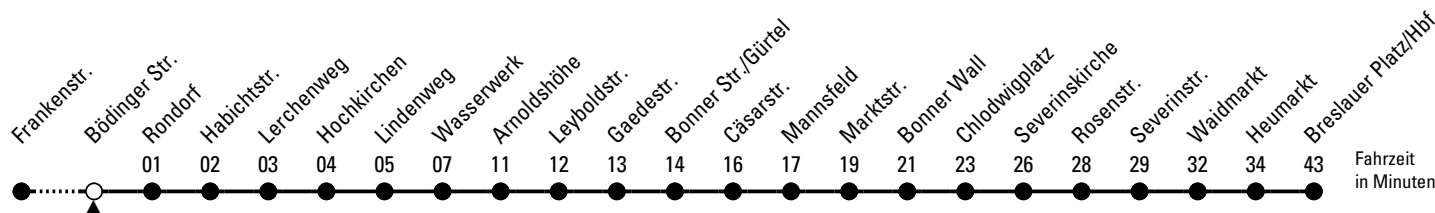

132

Richtung **Breslauer Platz/Hbf** über Arnoldshöhe - Bonner Str. - Chlodwigplatz - Heumarkt

AbfahrtsHaltestelle: Bödinger Str.

Gültig ab 11.12.2022

ohne Gewähr

🕒	Montag - Freitag	Samstag	Sonn- und Feiertag	🕒
0	25	25 55	25 55	0
1	--	25 55	25 55	1
2	--	25 55	25 55	2
3	--	25 55	25 55	3
4	35 55	--	--	4
5	15 35 55	17 32	--	5
6	15 35 45 55	02 32	55	6
7	05 15 25 35 45 55	02 32	55	7
8	05 15 25 35 45 55	02 17 32 47	55	8
9	05 15 25 45	02 15 25 35 45 55	22 52	9
10	05 25 45	05 15 25 35 45 55	22 52	10
11	05 25 45	05 15 25 35 45 55	22 52	11
12	05 25 45 55	05 15 25 35 45 55	32	12
13	05 15 25 35 45 55	05 15 25 35 45 55	02 32	13
14	05 15 25 35 45 55	05 15 25 35 45 55	02 32	14
15	05 15 25 35 45 55	05 15 25 35 45 55	02 32	15
16	05 15 25 35 45 55	05 15 25 35 45 55	02 32	16
17	05 15 25 35 45 55	05 15 25 35 45 55	02 32	17
18	05 15 25 35 45 55	05 15 25 35 45 55	02 32	18
19	05 15 25 38 53	05 15 25 38 53	02 23 53	19
20	08 23 38 53	08 23 38 53	23 53	20
21	08 23 38 53	08 23 38 53	23 53	21
22	23 55	23 55	23 55	22
23	25 55	25 55	25 55	23

Bitte beachten Sie die Sonderfahrpläne für Weihnachten, Silvester und Karneval.

Weitere Informationen: KVB-Kundencenter und www.kvb.koeln

Sprechender Fahrplan: 0800 3 504030 (kostenlos)

Schlaue Nummer: 0800 6 504030 (kostenlos)

Abfahrten
auf Ihr Handy:
QR-Code abtografieren