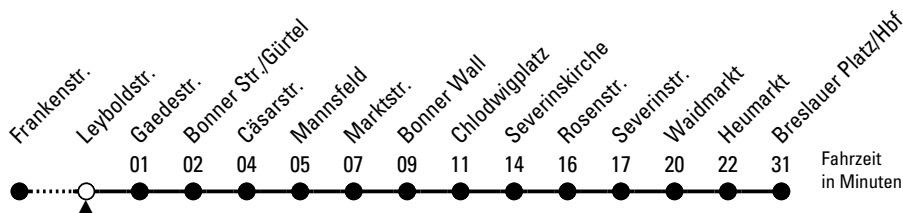

Abfahrten
auf Ihr Handy:
QR-Code abfotografieren

132

Richtung **Breslauer Platz/Hbf**

über Chlodwigplatz - Heumarkt

AbfahrtsHaltestelle: Leyboldstr.

Gültig ab 11.12.2022

ohne Gewähr

🕒	Montag - Freitag	Samstag	Sonn- und Feiertag	🕒
0	04 34	04 34	04 34	0
1	--	04 34	04 34	1
2	--	04 34	04 34	2
3	--	04 34	04 34	3
4	47	04	04	4
5	07 27 47	14 29 44 59	--	5
6	07 27 47 57	14 29 44 59	04 34	6
7	07 17 27 37 47 57	14 29 44 59	04 34	7
8	07 17 27 37 47 57	14 29 44 59	04 34	8
9	07 17 27 37 47 57	14 27 37 47 57	04 18 33 48	9
10	07 17 27 37 47 57	07 17 27 37 47 57	03 18 33 48	10
11	07 17 27 37 47 57	07 17 27 37 47 57	03 18 33 48	11
12	07 17 27 37 47 57	07 17 27 37 47 57	03 14 29 44 59	12
13	07 17 27 37 47 57	07 17 27 37 47 57	14 29 44 59	13
14	07 17 27 37 47 57	07 17 27 37 47 57	14 29 44 59	14
15	07 17 27 37 47 57	07 17 27 37 47 57	14 29 44 59	15
16	07 17 27 37 47 57	07 17 27 37 47 57	14 29 44 59	16
17	07 17 27 37 47 57	07 17 27 37 47 57	14 29 44 59	17
18	07 17 27 37 47 57	07 17 27 37 47 57	14 29 44 59	18
19	07 17 27 37 48	07 17 27 37 48	14 33 48	19
20	03 18 33 48	03 18 33 48	03 18 33 48	20
21	03 18 33 48	03 18 33 48	03 18 33 48	21
22	03 18 33 48	03 18 33 48	03 18 33 48	22
23	04 34	04 34	04 34	23