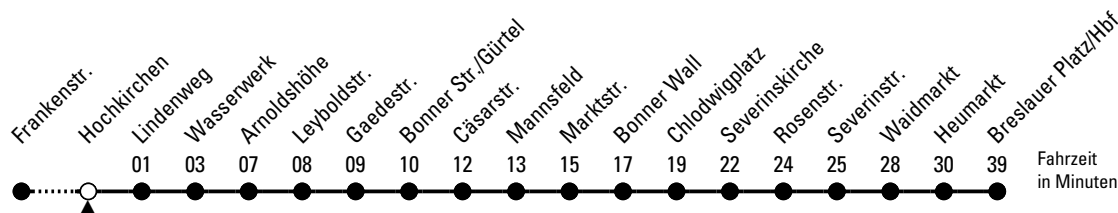

132

Richtung **Breslauer Platz/Hbf** über Arnoldshöhe - Bonner Str. - Chlodwigplatz - Heumarkt

AbfahrtsHaltestelle: Hochkirchen

Gültig ab 11.12.2022

ohne Gewähr

🕒	Montag - Freitag	Samstag	Sonn- und Feiertag	🕒
0	28	28 58	28 58	0
1	--	28 58	28 58	1
2	--	28 58	28 58	2
3	--	28 58	28 58	3
4	39 59	--	--	4
5	19 39 59	21 36	58	5
6	19 39 49 59	06 36 51	28 58	6
7	09 19 29 39 49 59	06 21 36 51	28 58	7
8	09 19 29 39 49 59	06 21 36 51	28 58	8
9	09 19 29 39 49 59	06 19 29 39 49 59	11 26 41 56	9
10	09 19 29 39 49 59	09 19 29 39 49 59	11 26 41 56	10
11	09 19 29 39 49 59	09 19 29 39 49 59	11 26 41 56	11
12	09 19 29 39 49 59	09 19 29 39 49 59	06 21 36 51	12
13	09 19 29 39 49 59	09 19 29 39 49 59	06 21 36 51	13
14	09 19 29 39 49 59	09 19 29 39 49 59	06 21 36 51	14
15	09 19 29 39 49 59	09 19 29 39 49 59	06 21 36 51	15
16	09 19 29 39 49 59	09 19 29 39 49 59	06 21 36 51	16
17	09 19 29 39 49 59	09 19 29 39 49 59	06 21 36 51	17
18	09 19 29 39 49 59	09 19 29 39 49 59	06 21 36 51	18
19	09 19 29 41 56	09 19 29 41 56	06 26 41 56	19
20	11 26 41 56	11 26 41 56	11 26 41 56	20
21	11 26 41 56	11 26 41 56	11 26 41 56	21
22	11 26 41 58	11 26 41 58	11 26 41 58	22
23	28 58	28 58	28 58	23

Bitte beachten Sie die Sonderfahrpläne für Weihnachten, Silvester und Karneval.
Weitere Informationen: KVB-Kundencenter und www.kvb.koeln
Sprechender Fahrplan: 0800 3 504030 (kostenlos)
Schlaue Nummer: 0800 6 504030 (kostenlos)

Abfahrten
auf Ihr Handy:
QR-Code abfotografieren