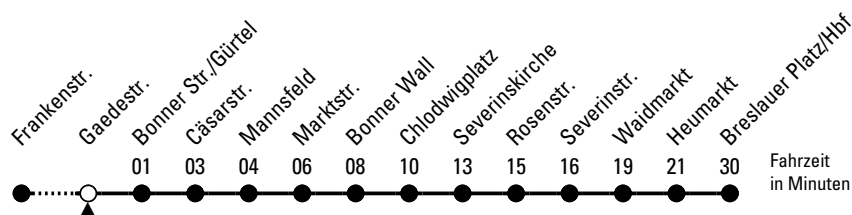

Abfahrten
auf Ihr Handy:
QR-Code abfotografieren

132

Richtung **Breslauer Platz/Hbf**

über Chlodwigplatz - Heumarkt

AbfahrtsHaltestelle: Gaedestr.

Gültig ab 11.12.2022

ohne Gewähr

🕒	Montag - Freitag	Samstag	Sonn- und Feiertag	🕒
0	05 35	05 35	05 35	0
1	--	05 35	05 35	1
2	--	05 35	05 35	2
3	--	05 35	05 35	3
4	48	05	05	4
5	08 28 48	15 30 45	--	5
6	08 28 48 58	00 15 30 45	05 35	6
7	08 18 28 38 48 58	00 15 30 45	05 35	7
8	08 18 28 38 48 58	00 15 30 45	05 35	8
9	08 18 28 38 48 58	00 15 28 38 48 58	05 19 34 49	9
10	08 18 28 38 48 58	08 18 28 38 48 58	04 19 34 49	10
11	08 18 28 38 48 58	08 18 28 38 48 58	04 19 34 49	11
12	08 18 28 38 48 58	08 18 28 38 48 58	04 15 30 45	12
13	08 18 28 38 48 58	08 18 28 38 48 58	00 15 30 45	13
14	08 18 28 38 48 58	08 18 28 38 48 58	00 15 30 45	14
15	08 18 28 38 48 58	08 18 28 38 48 58	00 15 30 45	15
16	08 18 28 38 48 58	08 18 28 38 48 58	00 15 30 45	16
17	08 18 28 38 48 58	08 18 28 38 48 58	00 15 30 45	17
18	08 18 28 38 48 58	08 18 28 38 48 58	00 15 30 45	18
19	08 18 28 38 49	08 18 28 38 49	00 15 34 49	19
20	04 19 34 49	04 19 34 49	04 19 34 49	20
21	04 19 34 49	04 19 34 49	04 19 34 49	21
22	04 19 34 49	04 19 34 49	04 19 34 49	22
23	05 35	05 35	05 35	23