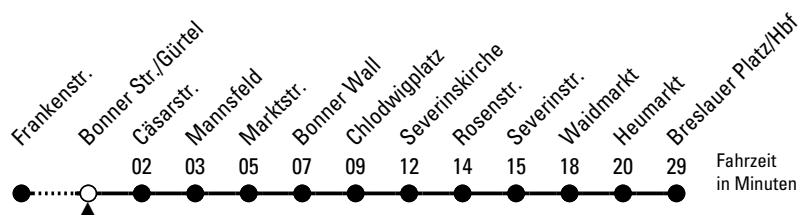

Abfahrten auf Ihr Handy:
QR-Code abfotografieren

132

Richtung **Breslauer Platz/Hbf**

über Chlodwigplatz - Heumarkt

AbfahrtsHaltestelle: Bonner Str./Gürtel

Gültig ab 11.12.2022

ohne Gewähr

🕒	Montag - Freitag	Samstag	Sonn- und Feiertag	🕒
0	06 36	06 36	06 36	0
1	--	06 36	06 36	1
2	--	06 36	06 36	2
3	--	06 36	06 36	3
4	50	06	06	4
5	10 30 50	16 31 46	--	5
6	10 30 50	01 16 31 46	06 36	6
7	00 10 20 30 40 50	01 16 31 46	06 36	7
8	00 10 20 30 40 50	01 16 31 46	06 36	8
9	00 10 20 30 40 50	01 16 30 40 50	06 20 35 50	9
10	00 10 20 30 40 50	00 10 20 30 40 50	05 20 35 50	10
11	00 10 20 30 40 50	00 10 20 30 40 50	05 20 35 50	11
12	00 10 20 30 40 50	00 10 20 30 40 50	05 16 31 46	12
13	00 10 20 30 40 50	00 10 20 30 40 50	01 16 31 46	13
14	00 10 20 30 40 50	00 10 20 30 40 50	01 16 31 46	14
15	00 10 20 30 40 50	00 10 20 30 40 50	01 16 31 46	15
16	00 10 20 30 40 50	00 10 20 30 40 50	01 16 31 46	16
17	00 10 20 30 40 50	00 10 20 30 40 50	01 16 31 46	17
18	00 10 20 30 40 50	00 10 20 30 40 50	01 16 31 46	18
19	00 10 20 30 40 50	00 10 20 30 40 50	01 16 35 50	19
20	05 20 35 50	05 20 35 50	05 20 35 50	20
21	05 20 35 50	05 20 35 50	05 20 35 50	21
22	05 20 35 50	05 20 35 50	05 20 35 50	22
23	06 36	06 36	06 36	23