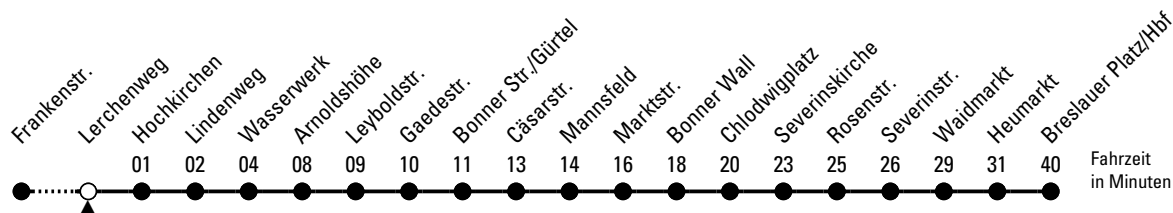

132

Richtung **Breslauer Platz/Hbf** über Arnoldshöhe - Bonner Str. - Chlodwigplatz - Heumarkt

AbfahrtsHaltestelle: Lerchenweg

Gültig ab 11.12.2022

ohne Gewähr

🕒	Montag - Freitag	Samstag	Sonn- und Feiertag	🕒
0	27	27 57	27 57	0
1	--	27 57	27 57	1
2	--	27 57	27 57	2
3	--	27 57	27 57	3
4	38 58	--	--	4
5	18 38 58	20 35	57	5
6	18 38 48 58	05 35 50	27 57	6
7	08 18 28 38 48 58	05 20 35 50	27 57	7
8	08 18 28 38 48 58	05 20 35 50	27 57	8
9	08 18 28 38 48 58	05 18 28 38 48 58	10 25 40 55	9
10	08 18 28 38 48 58	08 18 28 38 48 58	10 25 40 55	10
11	08 18 28 38 48 58	08 18 28 38 48 58	10 25 40 55	11
12	08 18 28 38 48 58	08 18 28 38 48 58	05 20 35 50	12
13	08 18 28 38 48 58	08 18 28 38 48 58	05 20 35 50	13
14	08 18 28 38 48 58	08 18 28 38 48 58	05 20 35 50	14
15	08 18 28 38 48 58	08 18 28 38 48 58	05 20 35 50	15
16	08 18 28 38 48 58	08 18 28 38 48 58	05 20 35 50	16
17	08 18 28 38 48 58	08 18 28 38 48 58	05 20 35 50	17
18	08 18 28 38 48 58	08 18 28 38 48 58	05 20 35 50	18
19	08 18 28 40 55	08 18 28 40 55	05 25 40 55	19
20	10 25 40 55	10 25 40 55	10 25 40 55	20
21	10 25 40 55	10 25 40 55	10 25 40 55	21
22	10 25 40 57	10 25 40 57	10 25 40 57	22
23	27 57	27 57	27 57	23

Fahrzeit
in Minuten

Bitte beachten Sie die Sonderfahrpläne für Weihnachten, Silvester und Karneval.

Weitere Informationen: KVB-Kundencenter und www.kvb.koeln

Sprechender Fahrplan: 0800 3 504030 (kostenlos)

Schlaue Nummer: 0800 6 504030 (kostenlos)

Abfahrten
auf Ihr Handy:
QR-Code abfotografieren