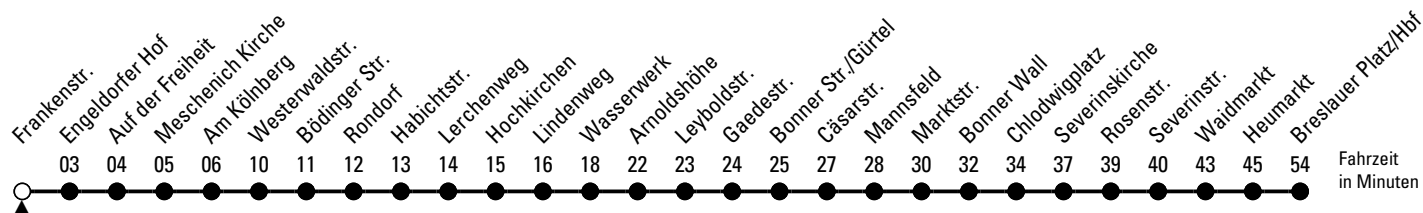

132

Richtung **Breslauer Platz/Hbf**

über Rondorf - Arnoldshöhe - Bonner Str. - Chlodwigplatz - Heumarkt

AbfahrtsHaltestelle: Frankenstr.

Gültig ab 11.12.2022

ohne Gewähr

🕒	Montag - Freitag	Samstag	Sonn- und Feiertag	🕒
0	16	16 46	16 46	0
1	--	16 46	16 46	1
2	--	16 46	16 46	2
3	--	16 46	16 46	3
4	24 44	--	--	4
5	04 24 44	07 22 52	--	5
6	04 24 34 44 54	22 52	46	6
7	04 14 24 34 44 54	22 52	46	7
8	04 14 24 34 44 54	07 22 37 52	46	8
9	04 14 34 54	04 14 24 34 44 54	13 43	9
10	14 34 54	04 14 24 34 44 54	13 43	10
11	14 34 54	04 14 24 34 44 54	13 43	11
12	14 34 44 54	04 14 24 34 44 54	22 52	12
13	04 14 24 34 44 54	04 14 24 34 44 54	22 52	13
14	04 14 24 34 44 54	04 14 24 34 44 54	22 52	14
15	04 14 24 34 44 54	04 14 24 34 44 54	22 52	15
16	04 14 24 34 44 54	04 14 24 34 44 54	22 52	16
17	04 14 24 34 44 54	04 14 24 34 44 54	22 52	17
18	04 14 24 34 44 54	04 14 24 34 44 54	22 52	18
19	04 14 29 44 59	04 14 29 44 59	14 44	19
20	14 29 44 59	14 29 44 59	14 44	20
21	14 29 44	14 29 44	14 44	21
22	14 46	14 46	14 46	22
23	16 46	16 46	16 46	23

Bitte beachten Sie die Sonderfahrpläne für Weihnachten, Silvester und Karneval.
 Weitere Informationen: KVB-Kundencenter und www.kvb.koeln
 Sprechender Fahrplan: 0800 3 504030 (kostenlos)
 Schlaue Nummer: 0800 6 504030 (kostenlos)