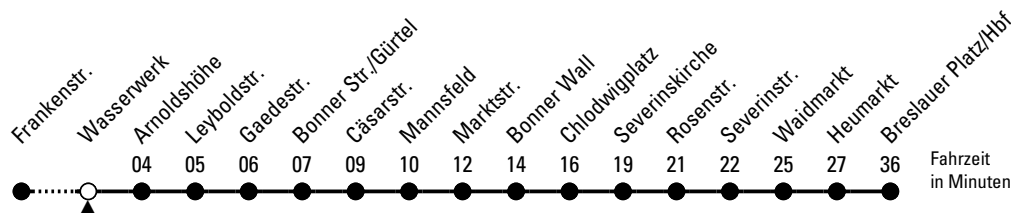

132

Richtung **Breslauer Platz/Hbf** über Arnoldshöhe - Bonner Str. - Chlodwigplatz - Heumarkt

AbfahrtsHaltestelle: Wasserwerk

Gültig ab 11.12.2022

ohne Gewähr

🕒	Montag - Freitag	Samstag	Sonn- und Feiertag	🕒
0	00 30	00 30	00 30	0
1	--	00 30	00 30	1
2	--	00 30	00 30	2
3	--	00 30	00 30	3
4	42	00	00	4
5	02 22 42	24 39	--	5
6	02 22 42 52	09 39 54	00 30	6
7	02 12 22 32 42 52	09 24 39 54	00 30	7
8	02 12 22 32 42 52	09 24 39 54	00 30	8
9	02 12 22 32 42 52	09 22 32 42 52	00 13 28 43 58	9
10	02 12 22 32 42 52	02 12 22 32 42 52	13 28 43 58	10
11	02 12 22 32 42 52	02 12 22 32 42 52	13 28 43 58	11
12	02 12 22 32 42 52	02 12 22 32 42 52	09 24 39 54	12
13	02 12 22 32 42 52	02 12 22 32 42 52	09 24 39 54	13
14	02 12 22 32 42 52	02 12 22 32 42 52	09 24 39 54	14
15	02 12 22 32 42 52	02 12 22 32 42 52	09 24 39 54	15
16	02 12 22 32 42 52	02 12 22 32 42 52	09 24 39 54	16
17	02 12 22 32 42 52	02 12 22 32 42 52	09 24 39 54	17
18	02 12 22 32 42 52	02 12 22 32 42 52	09 24 39 54	18
19	02 12 22 32 43 58	02 12 22 32 43 58	09 28 43 58	19
20	13 28 43 58	13 28 43 58	13 28 43 58	20
21	13 28 43 58	13 28 43 58	13 28 43 58	21
22	13 28 43	13 28 43	13 28 43	22
23	00 30	00 30	00 30	23

Bitte beachten Sie die Sonderfahrpläne für Weihnachten, Silvester und Karneval.
Weitere Informationen: KVB-Kundencenter und www.kvb.koeln
Sprechender Fahrplan: 0800 3 504030 (kostenlos)
Schlaue Nummer: 0800 6 504030 (kostenlos)

Abfahrten auf Ihr Handy:
QR-Code abfotografieren