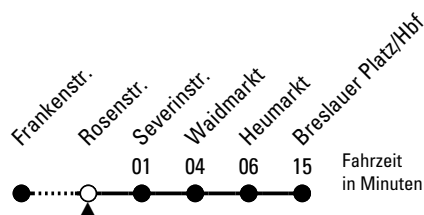

Abfahrten auf Ihr Handy: QR-Code abfotografieren

132

Richtung **Breslauer Platz/Hbf**

über Heumarkt

AbfahrtsHaltestelle: Rosenstr.

Gültig ab 11.12.2022

ohne Gewähr

🕒	Montag - Freitag	Samstag	Sonn- und Feiertag	🕒
0	16 46	16 46	16 46	0
1	--	16 46	16 46	1
2	--	16 46	16 46	2
3	--	16 46	16 46	3
4	43	16 59	16 46	4
5	03 23 43	29 44 59	16 46	5
6	03 23 43	14 29 44 59	16 46	6
7	03 13 23 33 43 53	14 29 44 59	16 46	7
8	03 13 23 33 43 53	14 29 44 59	16 46	8
9	03 13 23 33 43 53	14 29 43 53	16 31 46	9
10	03 13 23 33 43 53	03 13 23 33 43 53	01 16 31 46	10
11	03 13 23 33 43 53	03 13 23 33 43 53	01 16 31 46	11
12	03 13 23 33 43 53	03 13 23 33 43 53	01 16 29 44 59	12
13	03 13 23 33 43 53	03 13 23 33 43 53	14 29 44 59	13
14	03 13 23 33 43 53	03 13 23 33 43 53	14 29 44 59	14
15	03 13 23 33 43 53	03 13 23 33 43 53	14 29 44 59	15
16	03 13 23 33 43 53	03 13 23 33 43 53	14 29 44 59	16
17	03 13 23 33 43 53	03 13 23 33 43 53	14 29 44 59	17
18	03 13 23 33 43 53	03 13 23 33 43 53	14 29 44 59	18
19	03 13 23 33 43 53	03 13 23 33 43 53	14 29 46	19
20	01 16 31 46	01 16 31 46	01 16 31 46	20
21	01 16 31 46	01 16 31 46	01 16 31 46	21
22	01 16 31 46	01 16 31 46	01 16 31 46	22
23	01 16 46	01 16 46	01 16 46	23