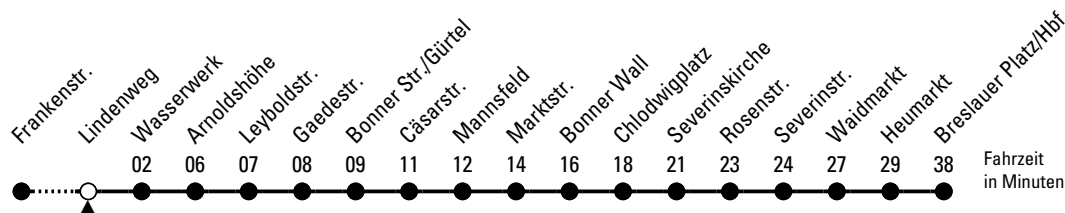

132

Richtung **Breslauer Platz/Hbf** über Arnoldshöhe - Bonner Str. - Chlodwigplatz - Heumarkt

AbfahrtsHaltestelle: Lindenweg

Gültig ab 11.12.2022

ohne Gewähr

🕒	Montag - Freitag	Samstag	Sonn- und Feiertag	🕒
0	29	29 59	29 59	0
1	--	29 59	29 59	1
2	--	29 59	29 59	2
3	--	29 59	29 59	3
4	40	--	--	4
5	00 20 40	22 37	59	5
6	00 20 40 50	07 37 52	29 59	6
7	00 10 20 30 40 50	07 22 37 52	29 59	7
8	00 10 20 30 40 50	07 22 37 52	29 59	8
9	00 10 20 30 40 50	07 20 30 40 50	12 27 42 57	9
10	00 10 20 30 40 50	00 10 20 30 40 50	12 27 42 57	10
11	00 10 20 30 40 50	00 10 20 30 40 50	12 27 42 57	11
12	00 10 20 30 40 50	00 10 20 30 40 50	07 22 37 52	12
13	00 10 20 30 40 50	00 10 20 30 40 50	07 22 37 52	13
14	00 10 20 30 40 50	00 10 20 30 40 50	07 22 37 52	14
15	00 10 20 30 40 50	00 10 20 30 40 50	07 22 37 52	15
16	00 10 20 30 40 50	00 10 20 30 40 50	07 22 37 52	16
17	00 10 20 30 40 50	00 10 20 30 40 50	07 22 37 52	17
18	00 10 20 30 40 50	00 10 20 30 40 50	07 22 37 52	18
19	00 10 20 30 42 57	00 10 20 30 42 57	07 27 42 57	19
20	12 27 42 57	12 27 42 57	12 27 42 57	20
21	12 27 42 57	12 27 42 57	12 27 42 57	21
22	12 27 42 59	12 27 42 59	12 27 42 59	22
23	29 59	29 59	29 59	23

Bitte beachten Sie die Sonderfahrpläne für Weihnachten, Silvester und Karneval.
Weitere Informationen: KVB-Kundencenter und www.kvb.koeln
Sprechender Fahrplan: 0800 3 504030 (kostenlos)
Schlaue Nummer: 0800 6 504030 (kostenlos)

Abfahrten auf Ihr Handy:
QR-Code abfotografieren