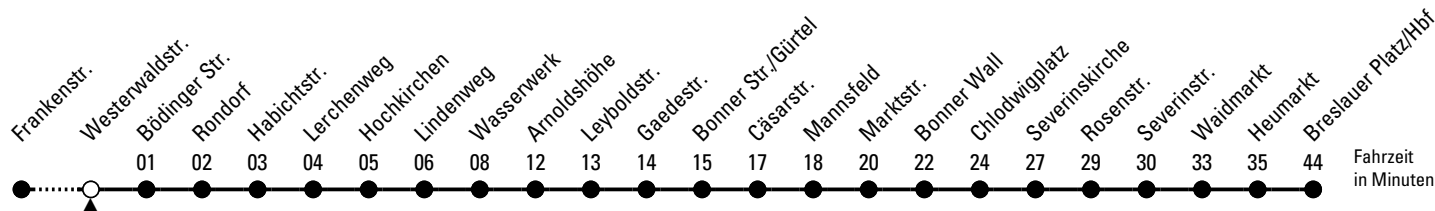

132

Richtung **Breslauer Platz/Hbf** über Arnoldshöhe - Bonner Str. - Chlodwigplatz - Heumarkt

AbfahrtsHaltestelle: Westerwaldstr.

Gültig ab 11.12.2022

ohne Gewähr

🕒	Montag - Freitag	Samstag	Sonn- und Feiertag	🕒
0	24	24 54	24 54	0
1	--	24 54	24 54	1
2	--	24 54	24 54	2
3	--	24 54	24 54	3
4	34 54	--	--	4
5	14 34 54	16 31	--	5
6	14 34 44 54	01 31	54	6
7	04 14 24 34 44 54	01 31	54	7
8	04 14 24 34 44 54	01 16 31 46	54	8
9	04 14 24 44	01 14 24 34 44 54	21 51	9
10	04 24 44	04 14 24 34 44 54	21 51	10
11	04 24 44	04 14 24 34 44 54	21 51	11
12	04 24 44 54	04 14 24 34 44 54	31	12
13	04 14 24 34 44 54	04 14 24 34 44 54	01 31	13
14	04 14 24 34 44 54	04 14 24 34 44 54	01 31	14
15	04 14 24 34 44 54	04 14 24 34 44 54	01 31	15
16	04 14 24 34 44 54	04 14 24 34 44 54	01 31	16
17	04 14 24 34 44 54	04 14 24 34 44 54	01 31	17
18	04 14 24 34 44 54	04 14 24 34 44 54	01 31	18
19	04 14 24 37 52	04 14 24 37 52	01 22 52	19
20	07 22 37 52	07 22 37 52	22 52	20
21	07 22 37 52	07 22 37 52	22 52	21
22	22 54	22 54	22 54	22
23	24 54	24 54	24 54	23

Bitte beachten Sie die Sonderfahrpläne für Weihnachten, Silvester und Karneval.

Weitere Informationen: KVB-Kundencenter und www.kvb.koeln

Sprechender Fahrplan: 0800 3 504030 (kostenlos)

Schlaue Nummer: 0800 6 504030 (kostenlos)

Abfahrten
auf Ihr Handy:
QR-Code abtografieren