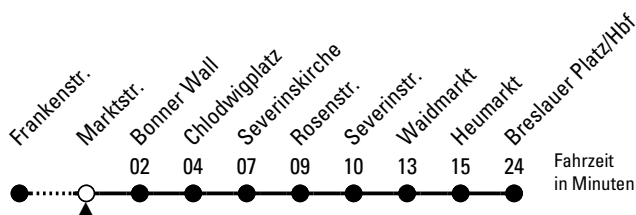

Abfahrten auf Ihr Handy: QR-Code abfotografieren

132

Richtung **Breslauer Platz/Hbf**

über Chlodwigplatz - Heumarkt

AbfahrtsHaltestelle: Marktstr.

Gültig ab 11.12.2022

ohne Gewähr

🕒	Montag - Freitag	Samstag	Sonn- und Feiertag	🕒
0	09 39	09 39	09 39	0
1	--	09 39	09 39	1
2	--	09 39	09 39	2
3	--	09 39	09 39	3
4	34 54	09 50	09 39	4
5	14 34 54	20 35 50	09 39	5
6	14 34 54	05 20 35 50	09 39	6
7	04 14 24 34 44 54	05 20 35 50	09 39	7
8	04 14 24 34 44 54	05 20 35 50	09 39	8
9	04 14 24 34 44 54	05 20 34 44 54	09 23 38 53	9
10	04 14 24 34 44 54	04 14 24 34 44 54	08 23 38 53	10
11	04 14 24 34 44 54	04 14 24 34 44 54	08 23 38 53	11
12	04 14 24 34 44 54	04 14 24 34 44 54	08 20 35 50	12
13	04 14 24 34 44 54	04 14 24 34 44 54	05 20 35 50	13
14	04 14 24 34 44 54	04 14 24 34 44 54	05 20 35 50	14
15	04 14 24 34 44 54	04 14 24 34 44 54	05 20 35 50	15
16	04 14 24 34 44 54	04 14 24 34 44 54	05 20 35 50	16
17	04 14 24 34 44 54	04 14 24 34 44 54	05 20 35 50	17
18	04 14 24 34 44 54	04 14 24 34 44 54	05 20 35 50	18
19	04 14 24 34 44 53	04 14 24 34 44 53	05 20 38 53	19
20	08 23 38 53	08 23 38 53	08 23 38 53	20
21	08 23 38 53	08 23 38 53	08 23 38 53	21
22	08 23 38 53	08 23 38 53	08 23 38 53	22
23	09 39	09 39	09 39	23