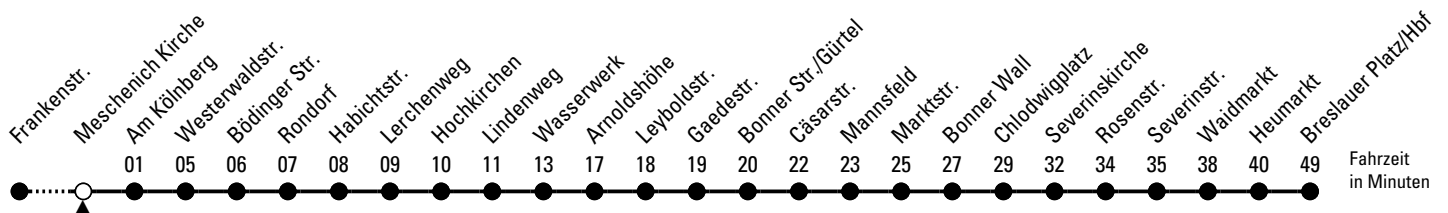

132

Richtung **Breslauer Platz/Hbf**

über Rondorf - Arnoldshöhe - Bonner Str. - Chlodwigplatz - Heumarkt

AbfahrtsHaltestelle: Meschenich Kirche

Gültig ab 11.12.2022

ohne Gewähr

🕒	Montag - Freitag	Samstag	Sonn- und Feiertag	🕒
0	20	20 50	20 50	0
1	--	20 50	20 50	1
2	--	20 50	20 50	2
3	--	20 50	20 50	3
4	29 49	--	--	4
5	09 29 49	12 27 57	--	5
6	09 29 39 49 59	27 57	50	6
7	09 19 29 39 49 59	27 57	50	7
8	09 19 29 39 49 59	12 27 42 57	50	8
9	09 19 39 59	09 19 29 39 49 59	17 47	9
10	19 39 59	09 19 29 39 49 59	17 47	10
11	19 39 59	09 19 29 39 49 59	17 47	11
12	19 39 49 59	09 19 29 39 49 59	27 57	12
13	09 19 29 39 49 59	09 19 29 39 49 59	27 57	13
14	09 19 29 39 49 59	09 19 29 39 49 59	27 57	14
15	09 19 29 39 49 59	09 19 29 39 49 59	27 57	15
16	09 19 29 39 49 59	09 19 29 39 49 59	27 57	16
17	09 19 29 39 49 59	09 19 29 39 49 59	27 57	17
18	09 19 29 39 49 59	09 19 29 39 49 59	27 57	18
19	09 19 33 48	09 19 33 48	18 48	19
20	03 18 33 48	03 18 33 48	18 48	20
21	03 18 33 48	03 18 33 48	18 48	21
22	18 50	18 50	18 50	22
23	20 50	20 50	20 50	23

Bitte beachten Sie die Sonderfahrpläne für Weihnachten, Silvester und Karneval.

Weitere Informationen: KVB-Kundencenter und www.kvb.koeln

Sprechender Fahrplan: 0800 3 504030 (kostenlos)

Schlaue Nummer: 0800 6 504030 (kostenlos)

Abfahrten
auf Ihr Handy:
QR-Code abtografieren