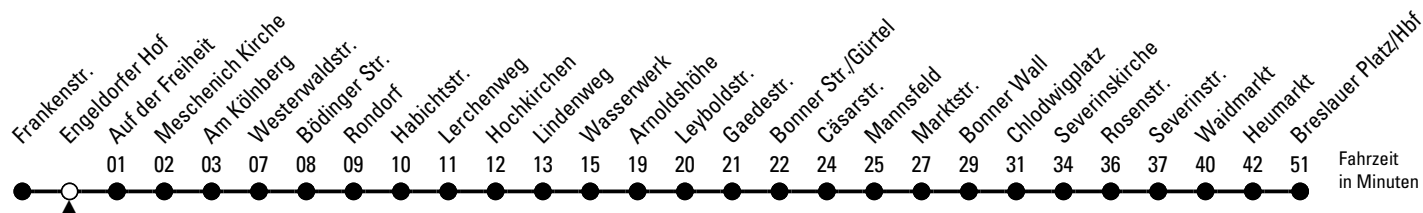

132

Richtung **Breslauer Platz/Hbf**

über Rondorf - Arnoldshöhe - Bonner Str. - Chlodwigplatz - Heumarkt

AbfahrtsHaltestelle: Engeldorfer Hof

Gültig ab 11.12.2022

ohne Gewähr

🕒	Montag - Freitag	Samstag	Sonn- und Feiertag	🕒
0	19	19 49	19 49	0
1	--	19 49	19 49	1
2	--	19 49	19 49	2
3	--	19 49	19 49	3
4	27 47	--	--	4
5	07 27 47	10 25 55	--	5
6	07 27 37 47 57	25 55	49	6
7	07 17 27 37 47 57	25 55	49	7
8	07 17 27 37 47 57	10 25 40 55	49	8
9	07 17 37 57	07 17 27 37 47 57	16 46	9
10	17 37 57	07 17 27 37 47 57	16 46	10
11	17 37 57	07 17 27 37 47 57	16 46	11
12	17 37 47 57	07 17 27 37 47 57	25 55	12
13	07 17 27 37 47 57	07 17 27 37 47 57	25 55	13
14	07 17 27 37 47 57	07 17 27 37 47 57	25 55	14
15	07 17 27 37 47 57	07 17 27 37 47 57	25 55	15
16	07 17 27 37 47 57	07 17 27 37 47 57	25 55	16
17	07 17 27 37 47 57	07 17 27 37 47 57	25 55	17
18	07 17 27 37 47 57	07 17 27 37 47 57	25 55	18
19	07 17 32 47	07 17 32 47	17 47	19
20	02 17 32 47	02 17 32 47	17 47	20
21	02 17 32 47	02 17 32 47	17 47	21
22	17 49	17 49	17 49	22
23	19 49	19 49	19 49	23

Bitte beachten Sie die Sonderfahrpläne für Weihnachten, Silvester und Karneval.
Weitere Informationen: KVB-Kundencenter und www.kvb.koeln
Sprechender Fahrplan: 0800 3 504030 (kostenlos)
Schlaue Nummer: 0800 6 504030 (kostenlos)

Abfahrten auf Ihr Handy:
QR-Code abtografieren