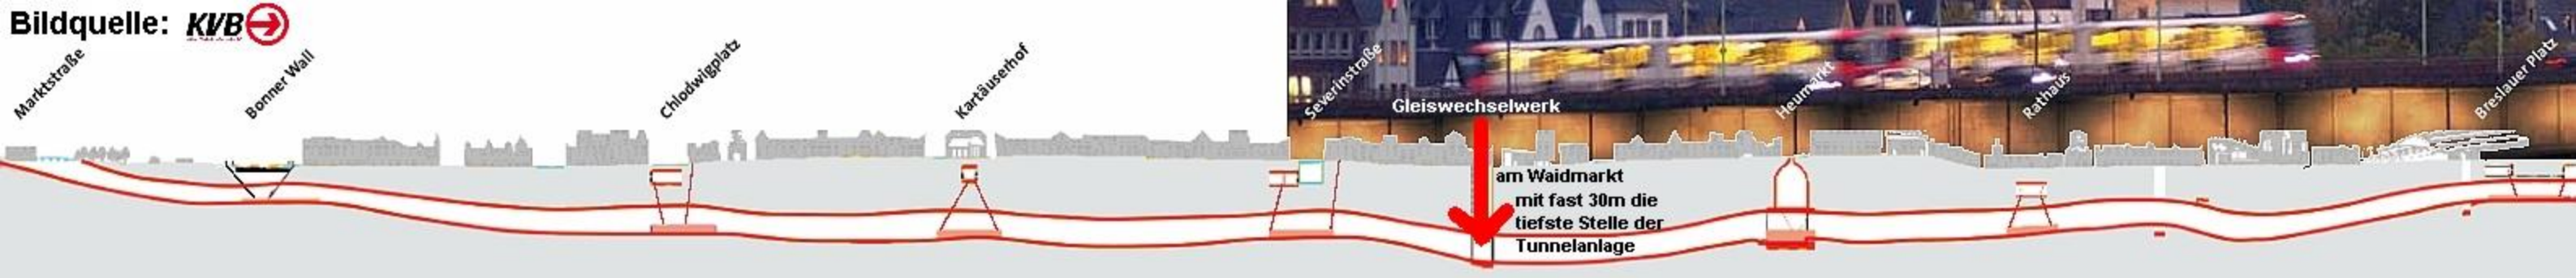

Bildquelle: **KVB** 

Marktstraße

Bonner Wall

Chlodwigplatz

Kartäuserhof

Severinstraße

Gleiswechselwerk

Heumarkt

Rathaus

Breslauer Platz

am Waidmarkt
mit fast 30m die
tiefste Stelle der
Tunnelanlage